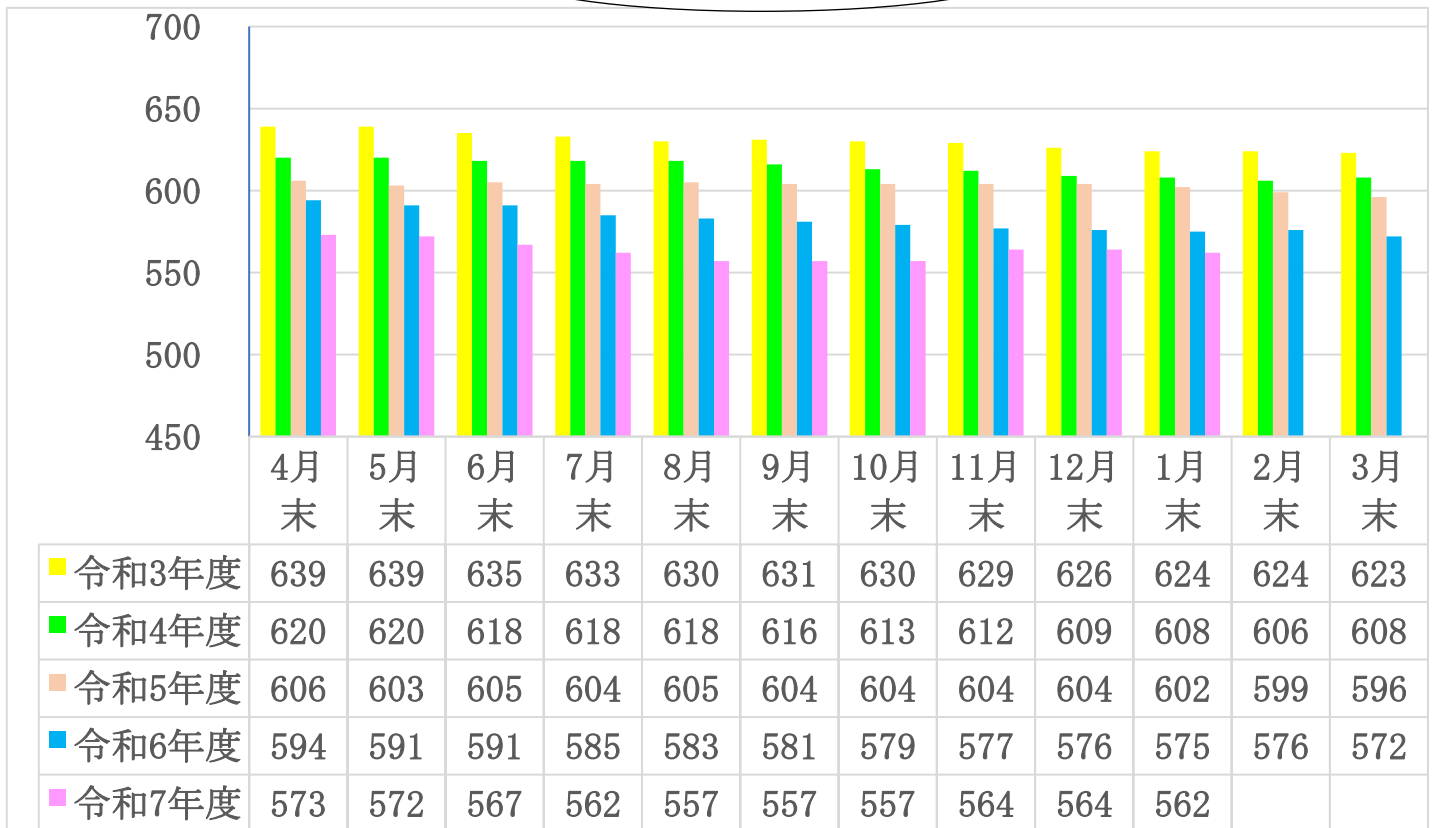

また、田森地域には空き家が多くあります。Uターン・Iターンに繋げていけるよう、皆さんがお持ちの空き家の活用をご検討ください。

田森地区総人口の動き