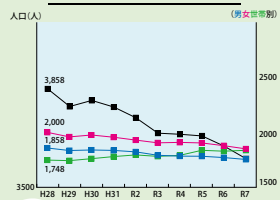

振興区の人の動き

(R7.12.31)

【住民基本台帳登録人口】前年同月比

人口 3,604 -46

男 1,754 -17

女 1,850 -29

世帯数 1,837 +8

人口推移表 (H28~R7同月)