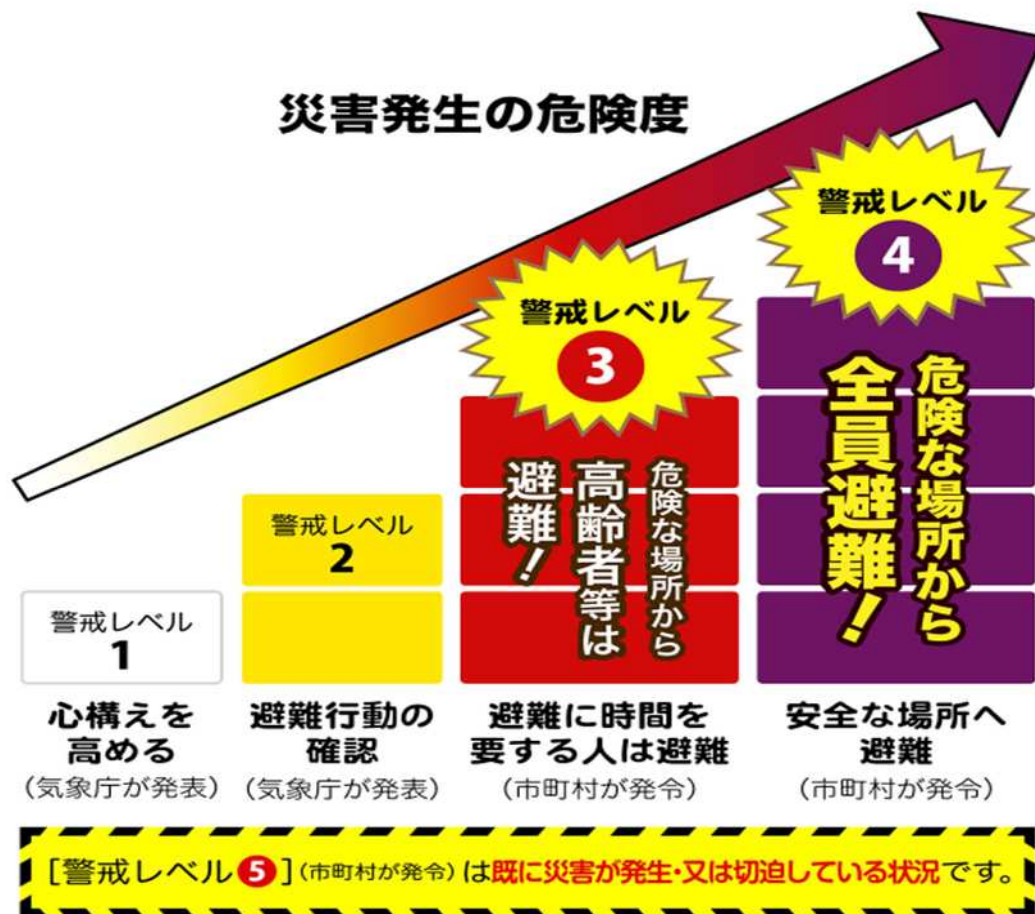

豪雨などにおける避難について

まずは、「自分の命を守る事」が第一！

(図は政府広報オンラインより引用) 「首相官邸 ホームページより」

「避難」って何をすればいいの？

小中学校や振興センターに行くことだけが避難ではありません。「避難」とは「難」を「避」けること。右の4つの行動があります。

◎避難時の持ち出し物 (例)

- ・マスク、常用している薬、おくすり手帳など
- ・貴重品
  (預金通帳、印鑑、現金、健康保険証など)

- ・行政が指定した避難場所への立ち退き避難
- ・安全な親戚・知人への立ち退き避難
- ・安全なホテル・旅館への立ち退き避難
- ・屋内安全確保 (危険箇所から遠い場所や2階へ)

◎峰田自治振興区避難場所

第1開設避難所・・・市が最初に開設する避難所

- ・峰田自治振興センター

指定避難所・・・大規模な災害等が発生した場合に、一定期間、避難者が滞在できる施設

- ・峰田小学校

地域避難所・・・必要に応じて開設する、地域の集会所等

- ・発展集会所・誠心集会所・峰春会館・ふれあいの広場 (峰田小学校内)